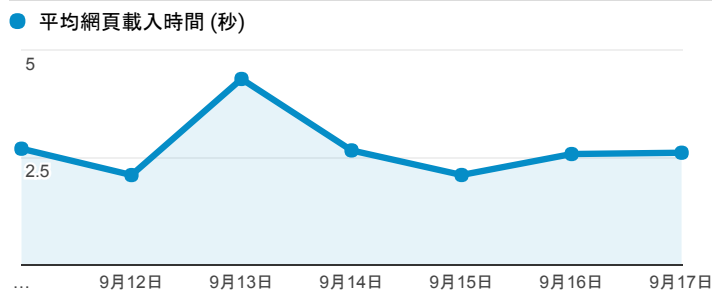

報表03_內容

2017年9月11日 - 2017年9月17日

所有使用者
100.00% 個工作階段

平均網頁載入時間 (秒)

平均網頁載入時間 (秒)和瀏覽量 (依網頁分組)

網頁	平均網頁載入時間 (秒)	瀏覽量
/index_detail_share.aspx?id=F33531841F31001	3.64	1
/	3.46	2,510
/index_detail_share.aspx?id=CD6D0F30D53C680B	3.12	1
/index_detail_share.aspx?id=537C19E76E8126BF	2.82	30
/index_detail_share.aspx?id=54F160F4DBAC55F3	2.11	1
/intro_MISStudentInfo.aspx	2.09	106
/index_detail_share.aspx?id=CC9CFBFD9B94B675	2.06	2
/index_detail.aspx?srv=3&category=38	1.30	2
/activity_105-2_game1.aspx	0.00	25
/analytics_Summary.aspx	0.00	6

網頁載入平均需時 (秒) (依瀏覽器分組)

瀏覽器	平均網頁載入時間 (秒)
Chrome	4.59
Safari	2.50
Safari (in-app)	2.48
Firefox	2.13
Samsung Internet	2.06
Internet Explorer	1.20

瀏覽量 (依網頁分組)

造訪和新造訪率 (依關鍵字分組)

關鍵字	工作階段	% 新工作階段
(not provided)	372	77.96%
人生道路如何學習	1	0.00%
學習目標規劃	1	100.00%