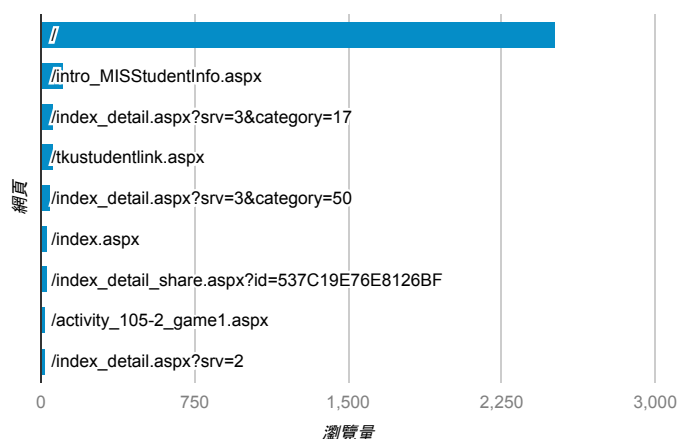

報表03_內容

2017年9月11日 - 2017年9月17日

所有使用者
100.00% 個工作階段

平均網頁載入時間 (秒)

平均網頁載入時間 (秒)和瀏覽量 (依網頁分組)

網頁	平均網頁載入時間 (秒)	瀏覽量
/index_detail_share.aspx?id=F33531841F31001	3.64	1
/	3.46	2,510
/index_detail_share.aspx?id=CD6D0F30D53C680B	3.12	1
/index_detail_share.aspx?id=537C19E76E8126BF	2.82	30
/index_detail_share.aspx?id=54F160F4DBAC55F3	2.11	1
/intro_MISStudentInfo.aspx	2.09	106
/index_detail_share.aspx?id=CC9CFBFD9B94B675	2.06	2
/index_detail.aspx?srv=3&category=38	1.30	2
/activity_105-2_game1.aspx	0.00	25
/analytics_Summary.aspx	0.00	6

網頁載入平均需時 (秒) (依瀏覽器分組)

瀏覽器	平均網頁載入時間 (秒)
Chrome	4.59
Safari	2.50
Safari (in-app)	2.48
Firefox	2.13
Samsung Internet	2.06
Internet Explorer	1.20

瀏覽量 (依網頁分組)

造訪和新造訪率 (依關鍵字分組)

關鍵字	工作階段	% 新工作階段
(not provided)	372	77.96%
人生道路如何學習	1	0.00%
學習目標規劃	1	100.00%